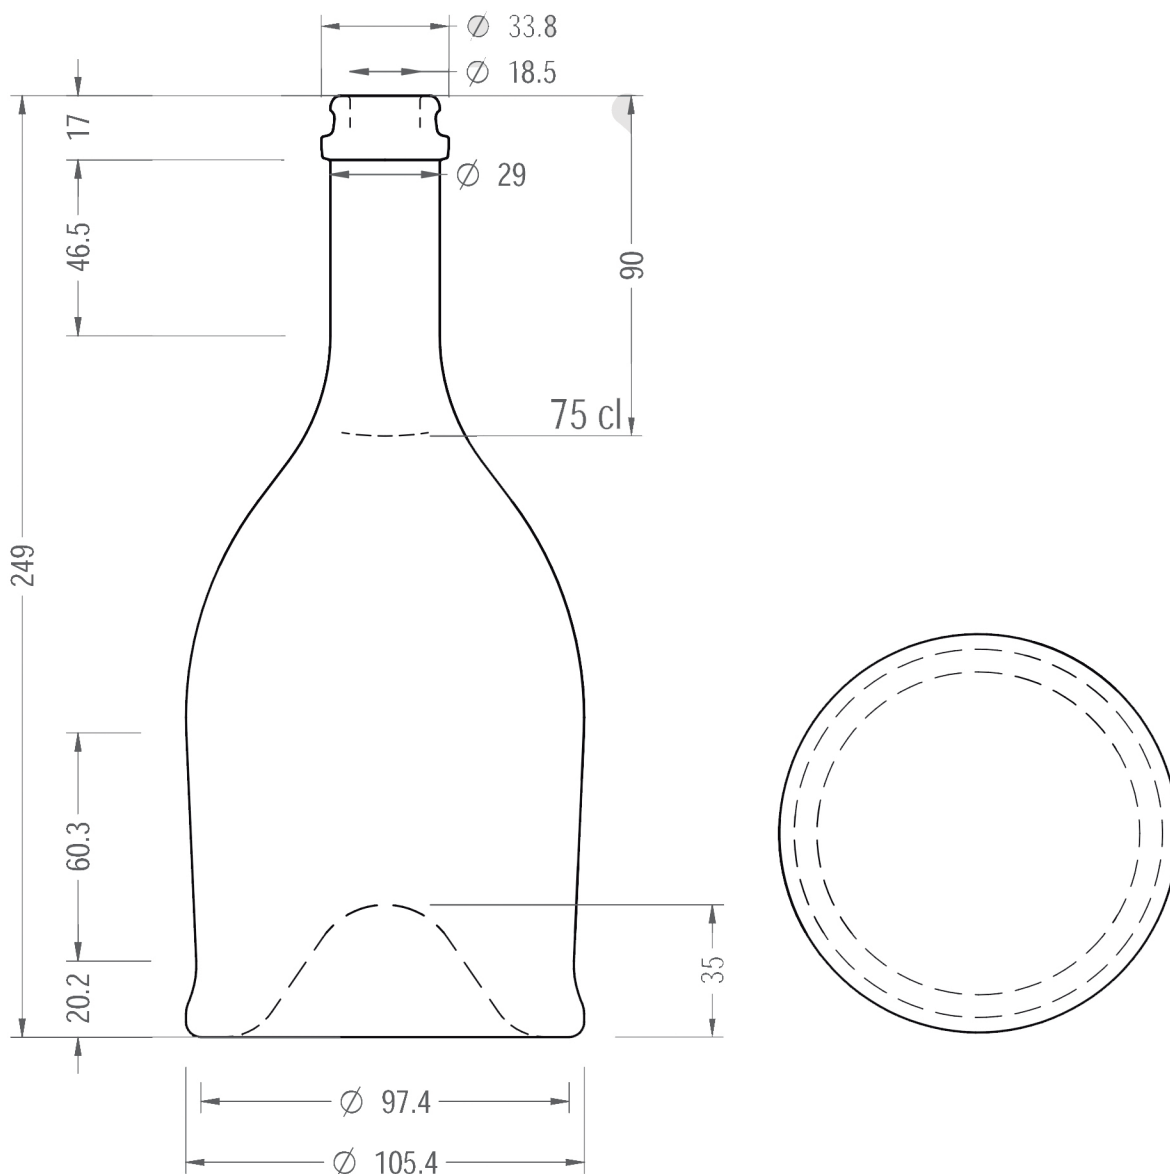

# BOT. AQUITANIA 750 TC 29 \*

Colore : BIANCO EXTRA  
Color :

|   |       |  |              |
|---|-------|--|--------------|
| Capacità R.B. (c.c.):<br>Brimful capacity (c.c.):           | 780   | Peso vetro (gr):<br>Glass weight (gr):                 | 900          |
| Altezza tot. (mm):<br>Total height (mm):                    | 249   | Bocca:<br>Finish:                                      | TAPPO CORONA |
| Diametro corpo (mm):<br>Body diameter (mm):                 | 105.4 | Min. foro passante (mm):<br>Minimum through bore (mm): | 16           |
| Resistenza a pressione (bar):<br>Pressure resistance (bar): | 7     | Scala:<br>Scale:                                       | 1:2          |