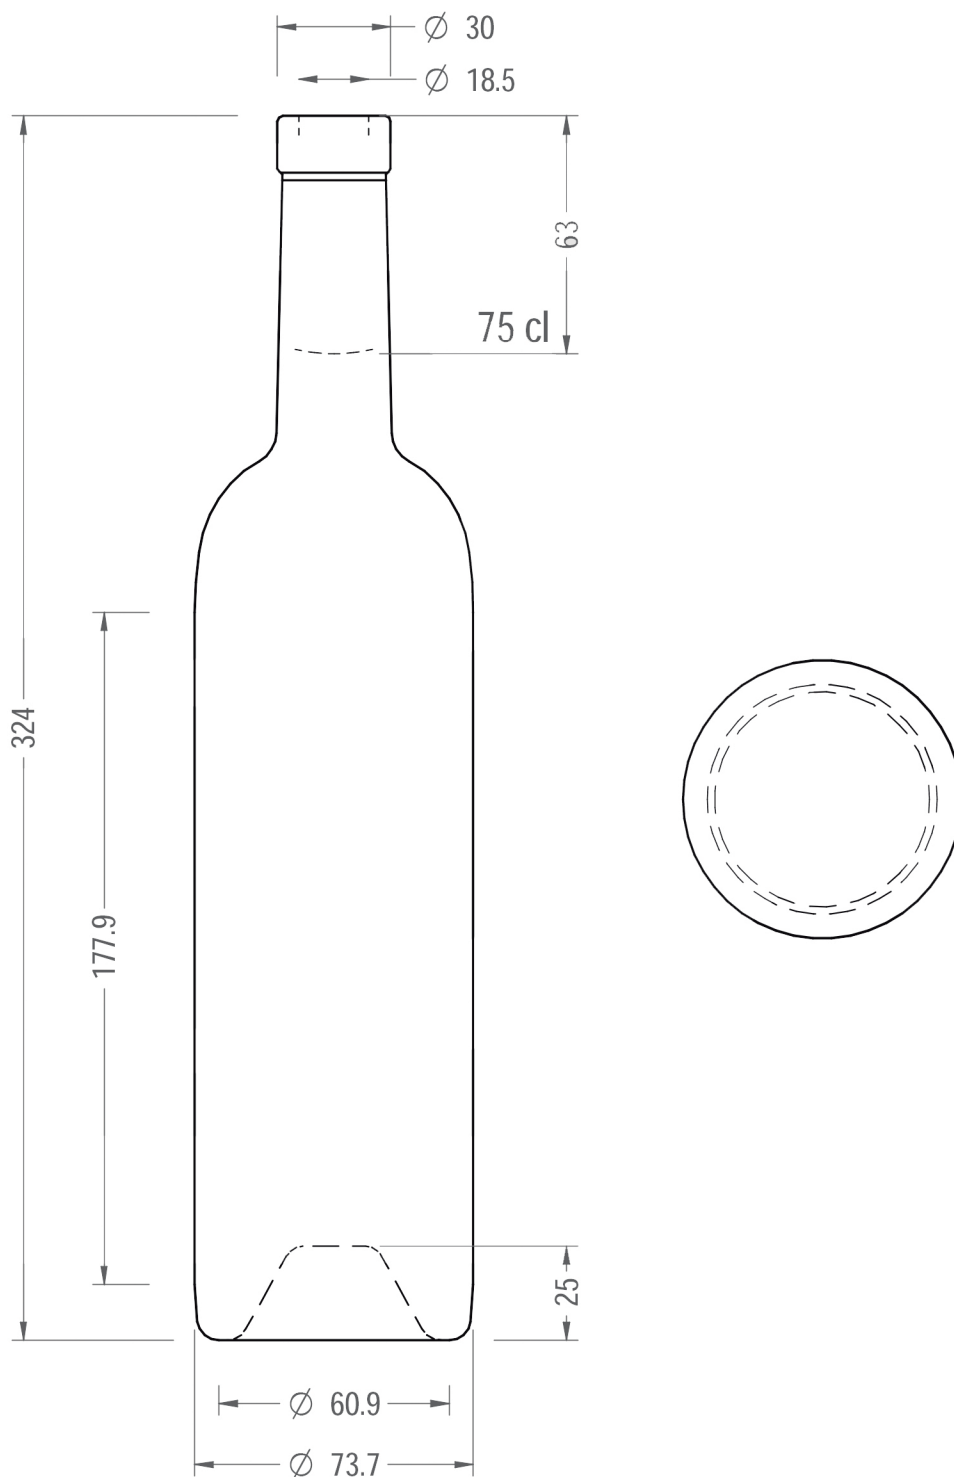

ARTICOLO / ITEM

BOT. ROSEMARIE 750 F 15 BA IP *

Colore : BIANCO
Color : BIANCO

Capacità R.B. (c.c.): Brimful capacity (c.c.):	770	Peso vetro (gr): Glass weight (gr):	550
Altezza tot. (mm): Total height (mm):	324	Bocca: Finish:	FASCETTA
Diametro corpo (mm): Body diameter (mm):	72.3	Min. foro passante (mm): Minimum through bore (mm):	16
Resistenza a pressione (bar): Pressure resistance (bar):	-	Scala: Scale:	1:2

Per ulteriori informazioni tecniche contattare il referente commerciale
For full technical details please contact sales representative

COD. ARTICOLO / ITEM CODE
23058T1