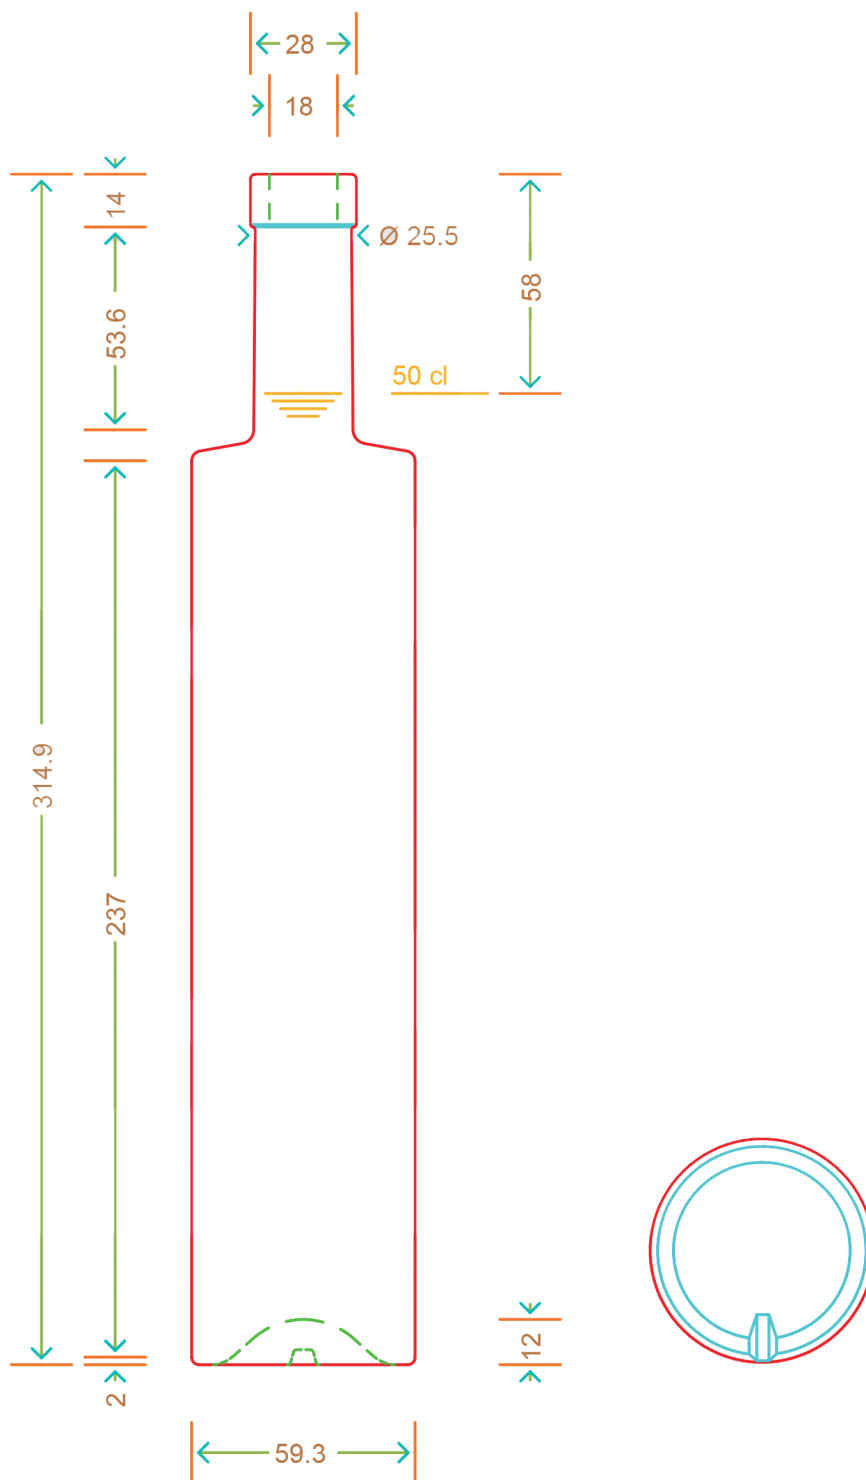

# BOT. CLEVER 500 F 14 \$ \*

Colore : BIANCO  
Color : BIANCO

Capacità R.B. (c.c.): Brimful capacity (c.c.):	515	Peso vetro (gr): Glass weight (gr):	460
Altezza tot. (mm): Total height (mm):	314.9	Bocca: Finish:	FASCETTA
Diametro corpo (mm): Body diameter (mm):	59.3	Min. foro passante (mm): Minimum through bore (mm):	16
Resistenza a pressione (bar): Pressure resistance (bar):	-	Scala: Scale:	1:1

COD. ARTICOLO / ITEM CODE  
**18320T1**

Per ulteriori informazioni tecniche contattare il referente commerciale  
For full technical details please contact sales representative