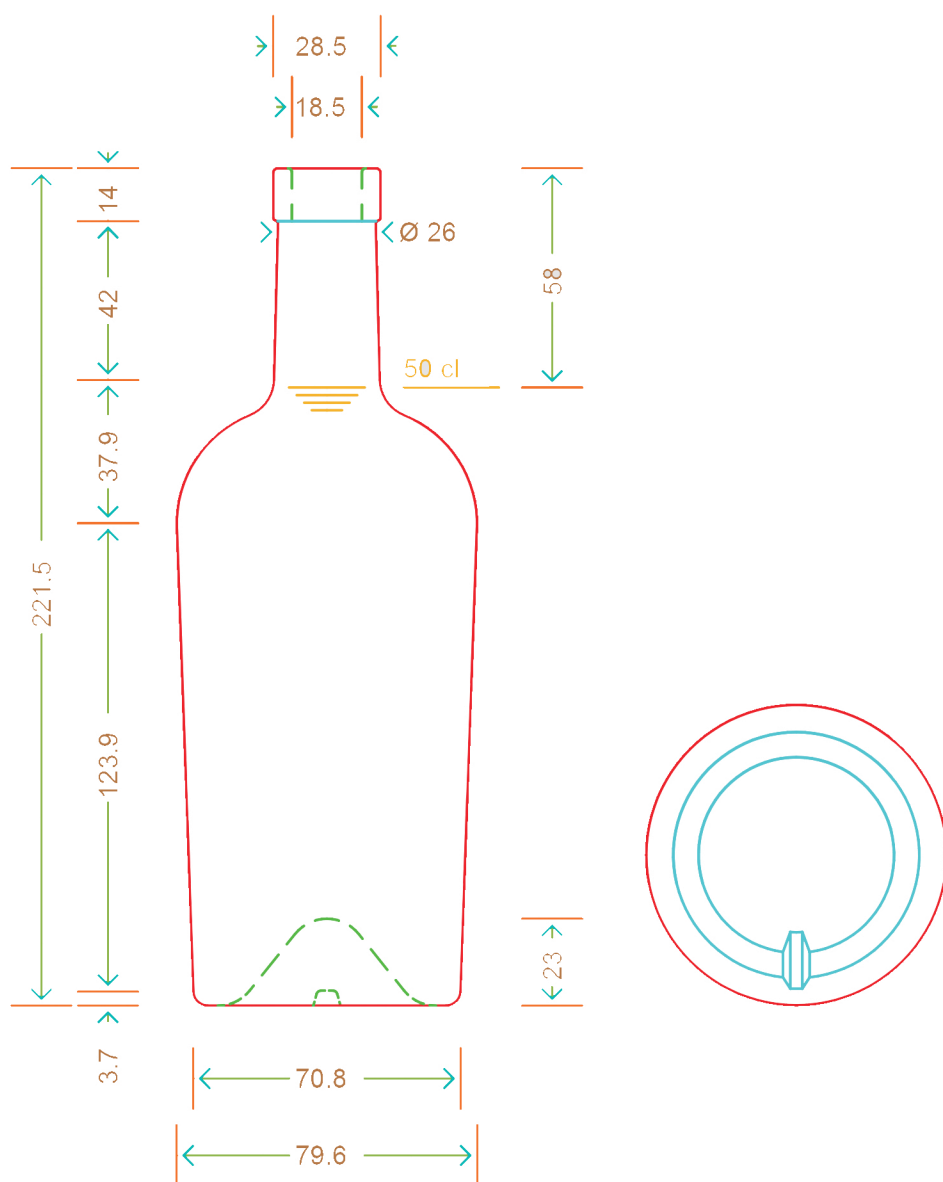

ARTICOLO / ITEM

BOT. BORD REGINE 500 ALLEGE F14 \$ *

Colore : BIANCO
Color : BIANCO

Capacità R.B. (c.c.): Brimful capacity (c.c.):	517	Peso vetro (gr): Glass weight (gr):	450
Altezza tot. (mm): Total height (mm):	221.5	Bocca: Finish:	FASCETTA
Diametro corpo (mm): Body diameter (mm):	79.6	Min. foro passante (mm): Minimum through bore (mm):	17
Resistenza a pressione (bar): Pressure resistance (bar):	-	Scala: Scale:	1:1

Per ulteriori informazioni tecniche contattare il referente commerciale
For full technical details please contact sales representative

COD. ARTICOLO / ITEM CODE
19634P2